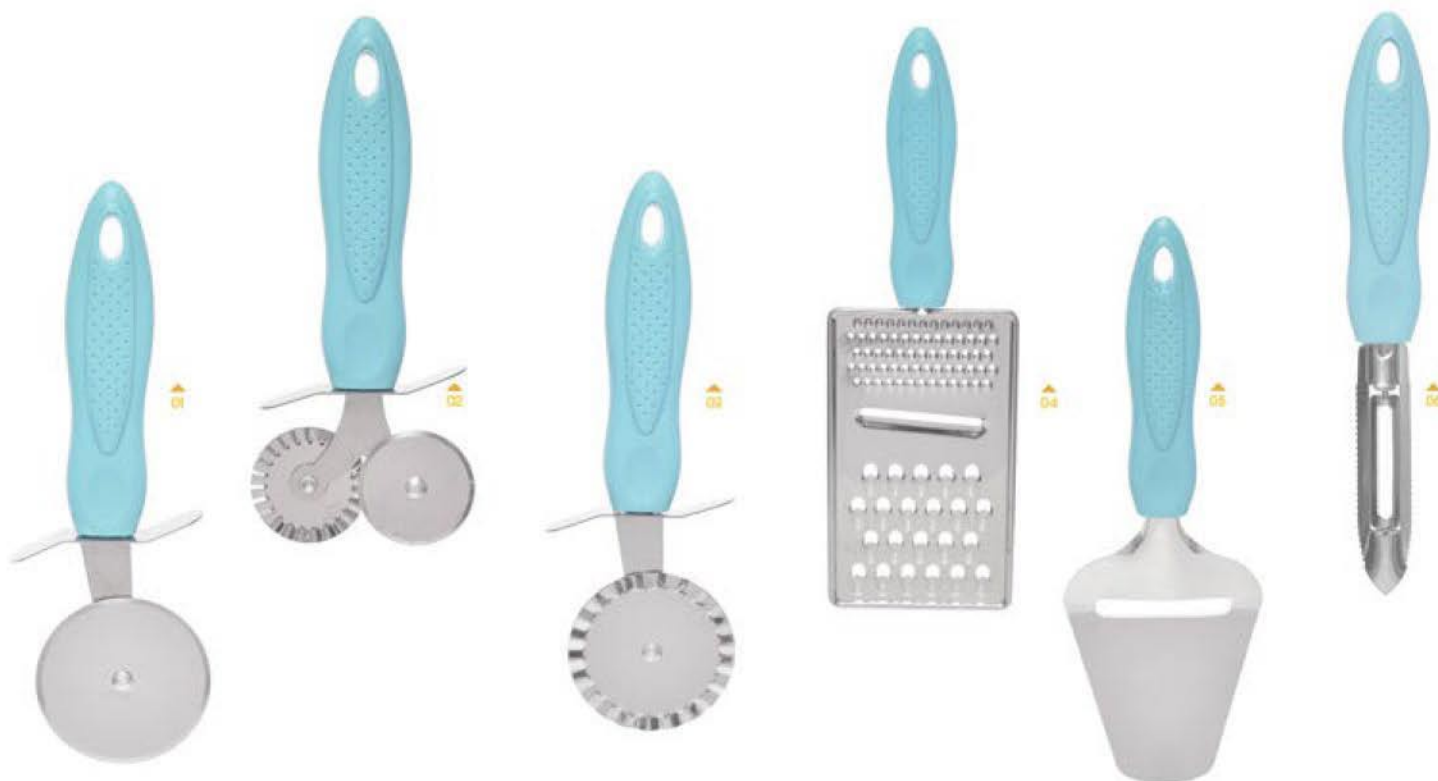

06
GLP0141
ESPÁTULA DE BOLO

Altura: 29 cm
Largura: 7,5 cm
Qtd.: 60 un.
Mat.: aço inox

Linha Forno e Fogão

GRANDE

01
GLP041
GARFO

Altura: 24 cm
Largura: 2,5 cm
Qtd.: 48 un.
Mat.: aço inox

02
GLP042
COLHER

Altura: 32,5 cm
Largura: 2,5 cm
Qtd.: 48 un.
Mat.: aço inox

03
GLP040
ESCUMADEIRA

Altura: 32,5 cm
Largura: 2,5 cm
Qtd.: 48 un.
Mat.: aço inox

04
GLP039
CONCHA

Altura: 29 cm
Largura: 2,5 cm
Qtd.: 48 un.
Mat.: aço inox

01
0363
COLHER
LINHA LUXO
Altura: 28 cm
Largura: 7 cm
Qtd.: 48 un.
Mat.: aço inox

05
0371
ESPÁTULA PARA
BOLO LINHA LUXO
Altura: 25,5 cm
Largura: 6 cm
Qtd.: 60 un.
Mat.: aço inox

06
0375
COLHER DE SORVETE
LINHA LUXO
Tamanho: 18 cm
Qtd.: 60 un.
Mat.: aço inox

01
0368
CORTADO P/ PIZZA
LINHA LUXO
 Altura: 25,5 cm
 Largura: 6 cm
 Qtd.: 60 un.
 Mat.: aço inox