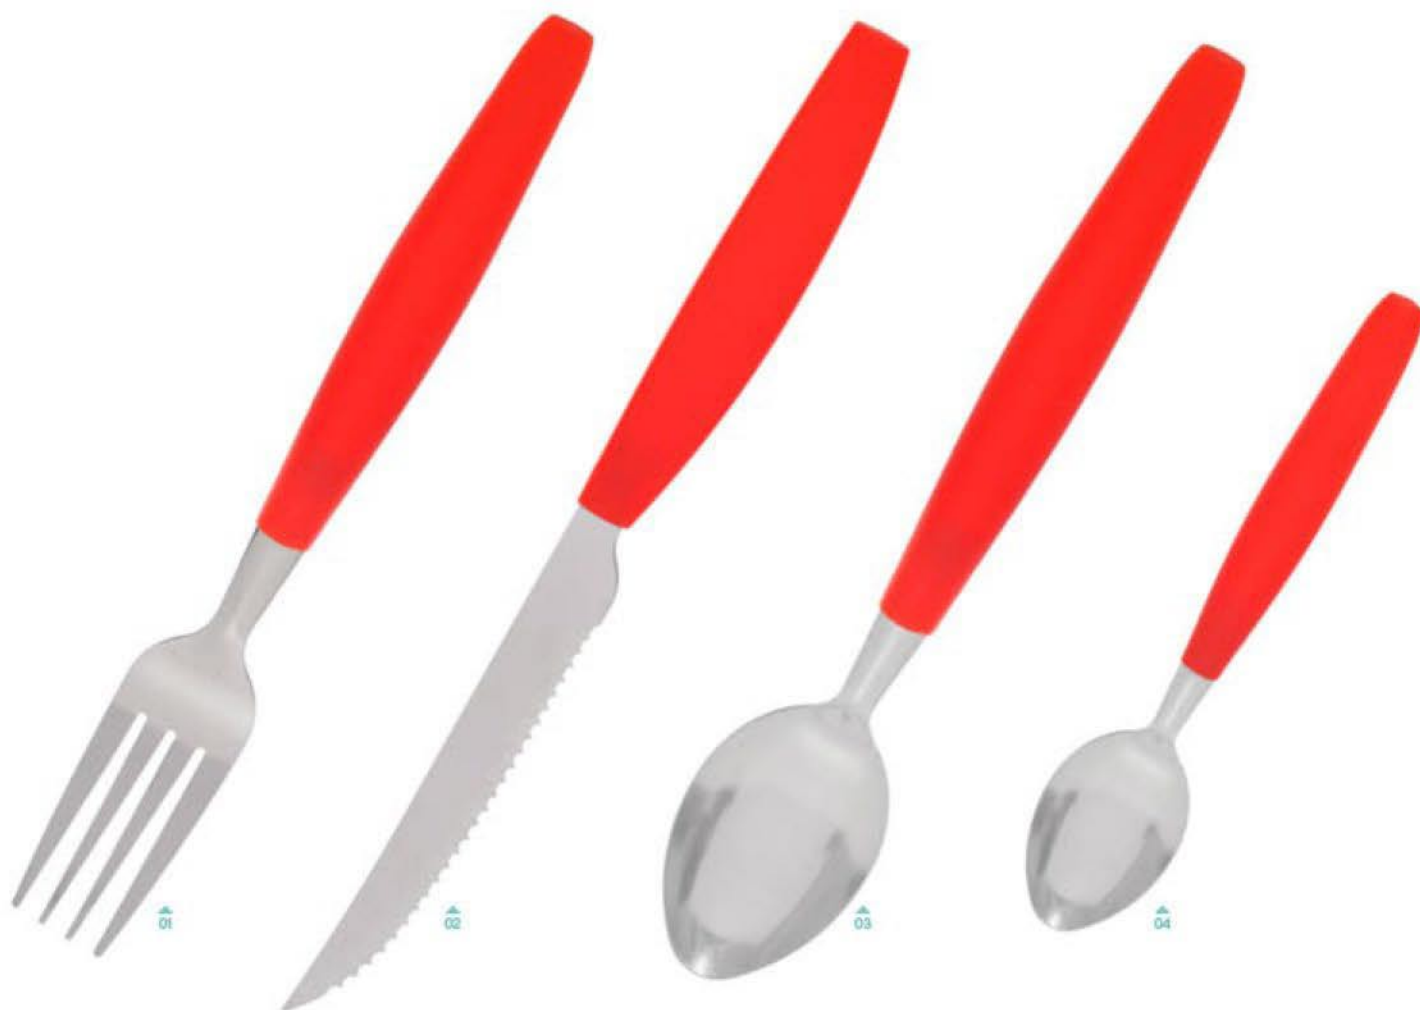

01

0378VM

GARFO DE MESA
C.PLASTICO VERMELHO
MATO GROSSO C/6

Tamanho: 20 cm
Qtd.: 50 cx.

02

0379VM

FACA DE CHURRASCO
C.PLASTICO VERMELHO
MATO GROSSO C/6

Tamanho: 22 cm
Qtd.: 50 cx.

03

0380VM

COLHER DE MESA
C.PLASTICO VERMELHA
MATO GROSSO C/6

Tamanho: 20 cm
Qtd.: 50 cx.

04

0381VM

COLHER DE CHÁ
VERMELHA MATO
GROSSO C/6

Tamanho: 15 cm
Qtd.: 50 cx.