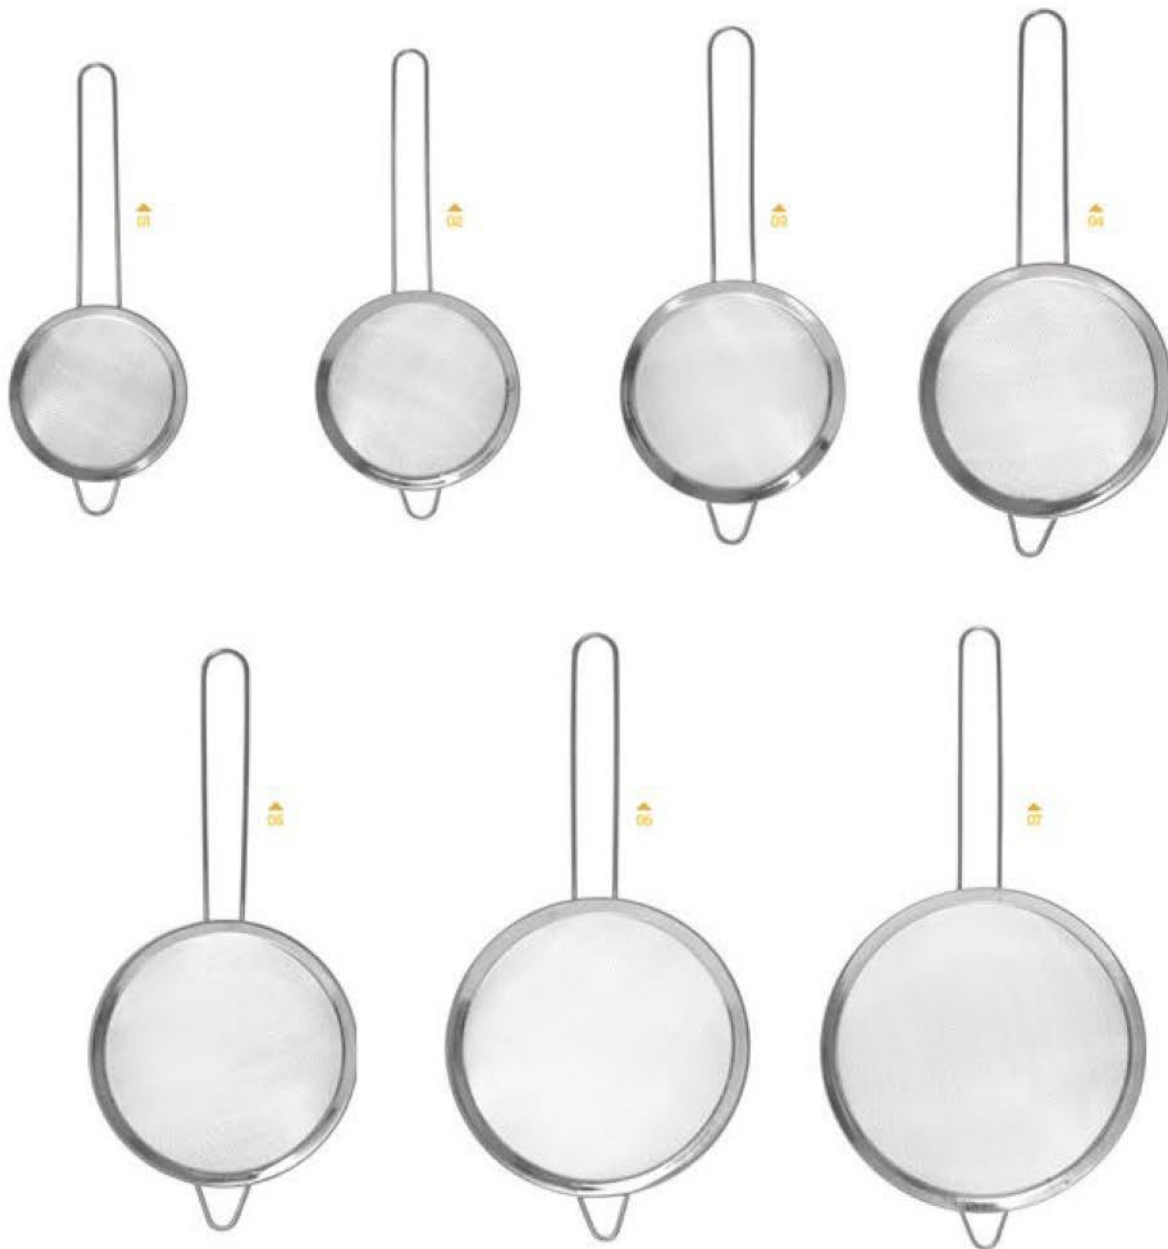

01
0394
PENEIRA

Tamanho: 6 cm
Qtd.: 60 un.
Mat.: aço inox

02
0395
PENEIRA

Tamanho: 10 cm
Qtd.: 60 un.
Mat.: aço inox

03
0396
PENEIRA

Tamanho: 12 cm
Qtd.: 60 un.
Mat.: aço inox

04
0397
PENEIRA

Tamanho: 14 cm
Qtd.: 60 un.
Mat.: aço inox

05
0398
PENEIRA

Tamanho: 16 cm
Qtd.: 60 un.
Mat.: aço inox

06
0399
PENEIRA

Tamanho: 18 cm
Qtd.: 40 un.
Mat.: aço inox

07
0400
PENEIRA

Tamanho: 20 cm
Qtd.: 40 un.
Mat.: aço inox