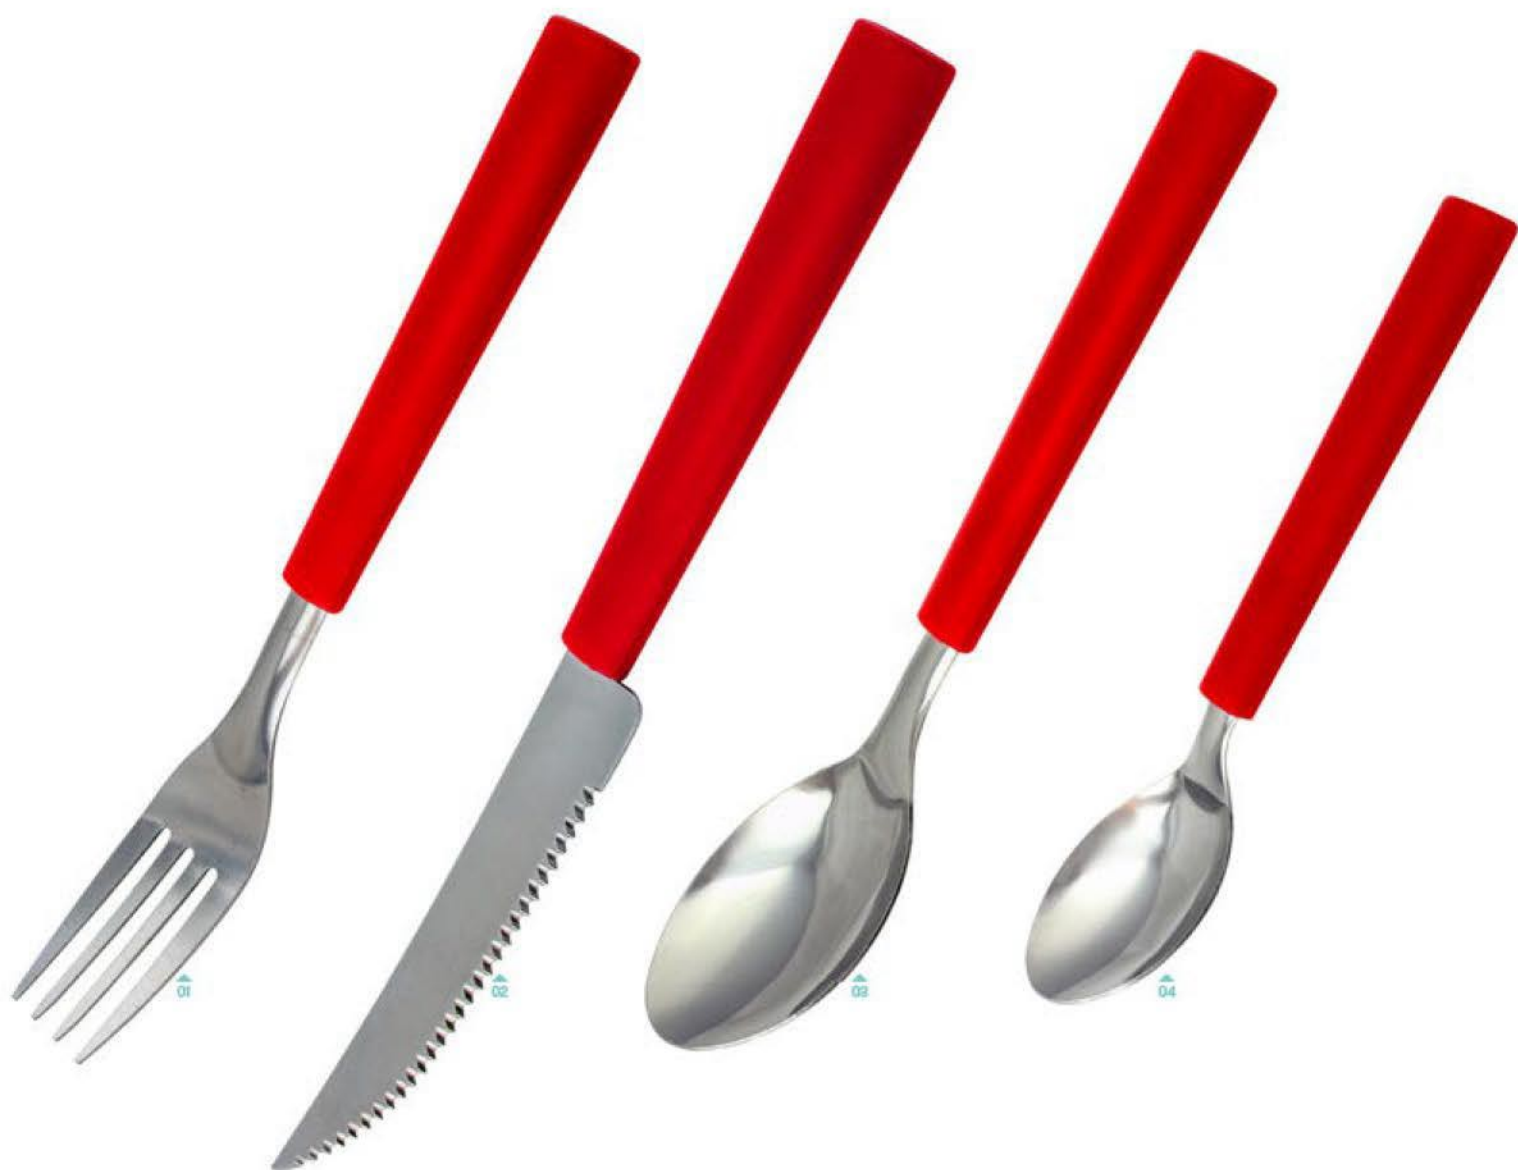

03
GLP0113

COLHER DE MESA C/6

Altura: 19 cm
Largura: 3,5 cm
Qtd.: 50 cx.
Mat.:

03
GLP0146

JOGO DE TALHERES AMAZONAS

Qtd.: 50 cx.
Mat.:

01
GLP0102V
GARFO DE MESA C. PLÁST.
VM FORTALEZA C/6
Altura: 18,7 cm
Largura: 2 cm
Qtd.: 50 cx.