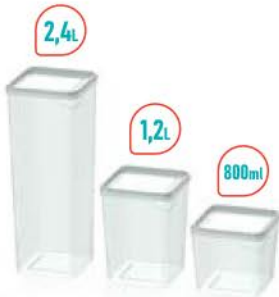

Conjuntos de Potes Altos P.M.G C/ 3 Pçs - 800ml / 1,2L / 2,4L

Set High Pots with 3 pieces S.M.L.
Conjunto de Potes Alto PMG con 3 piezas

REF . EMB . COR

325.006.001 NOVO

7 896779 625055