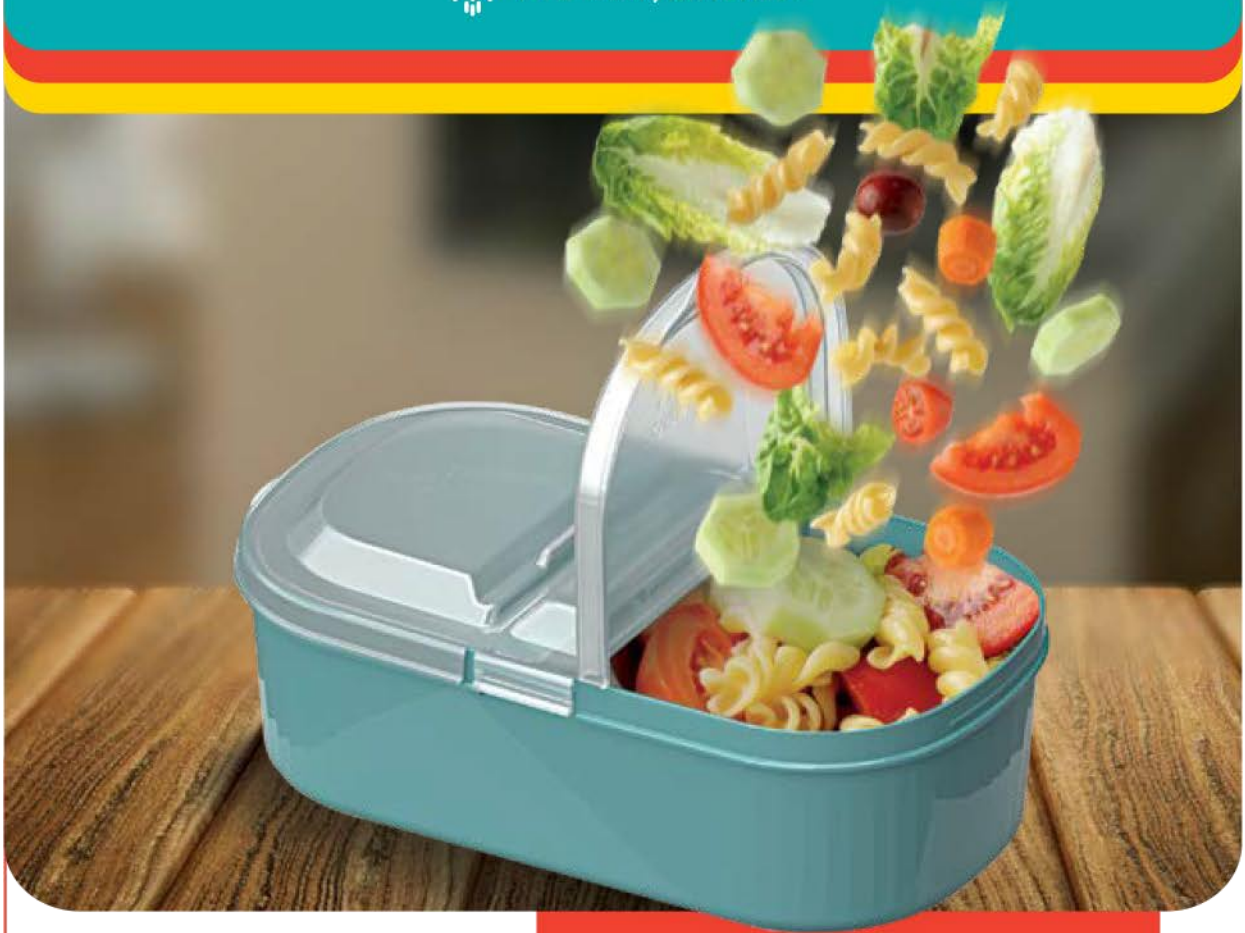

### Marmita Fit

Fit Lunchbox  
Fit Fiambreira

	CM	INCHES
COM	18,4	7.3
LAR	10,0	3.9
ALT	6,2	2.4

REF . EMB . COR

**317.012.522** NOVO

7 896779 617050

REF . EMB . COR

**317.012.559** NOVO