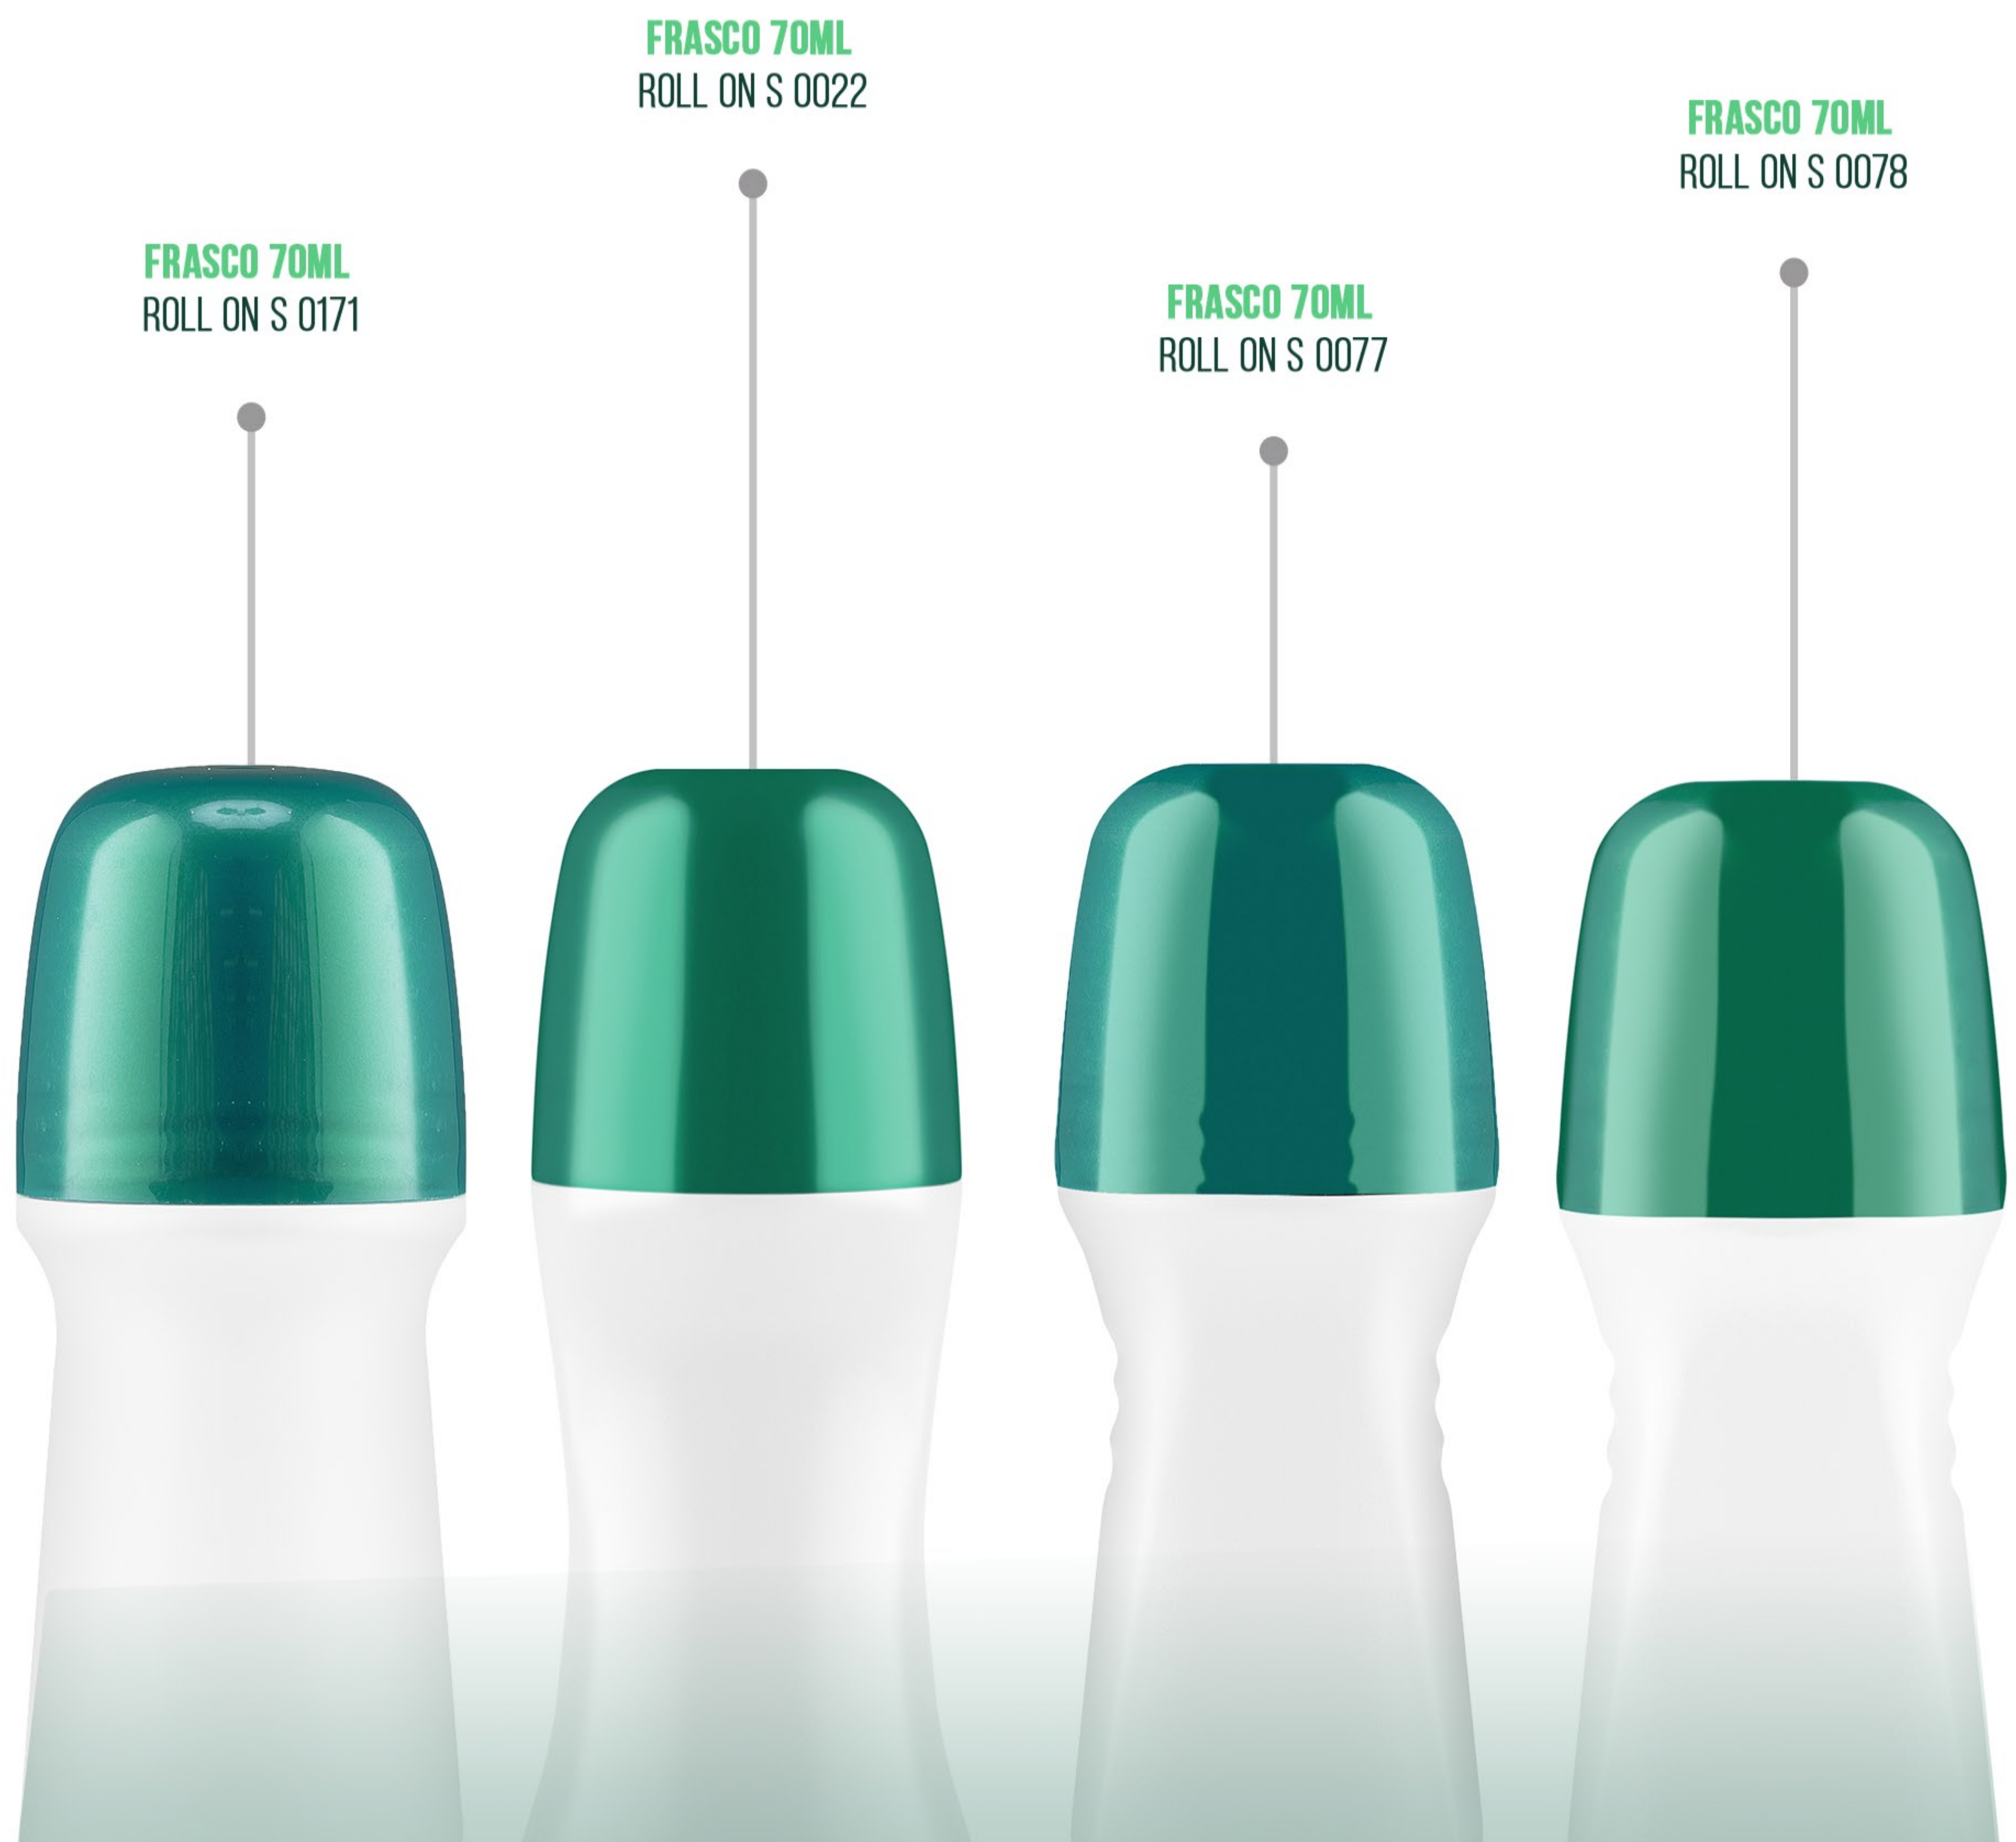

FAMÍLIA S-0171