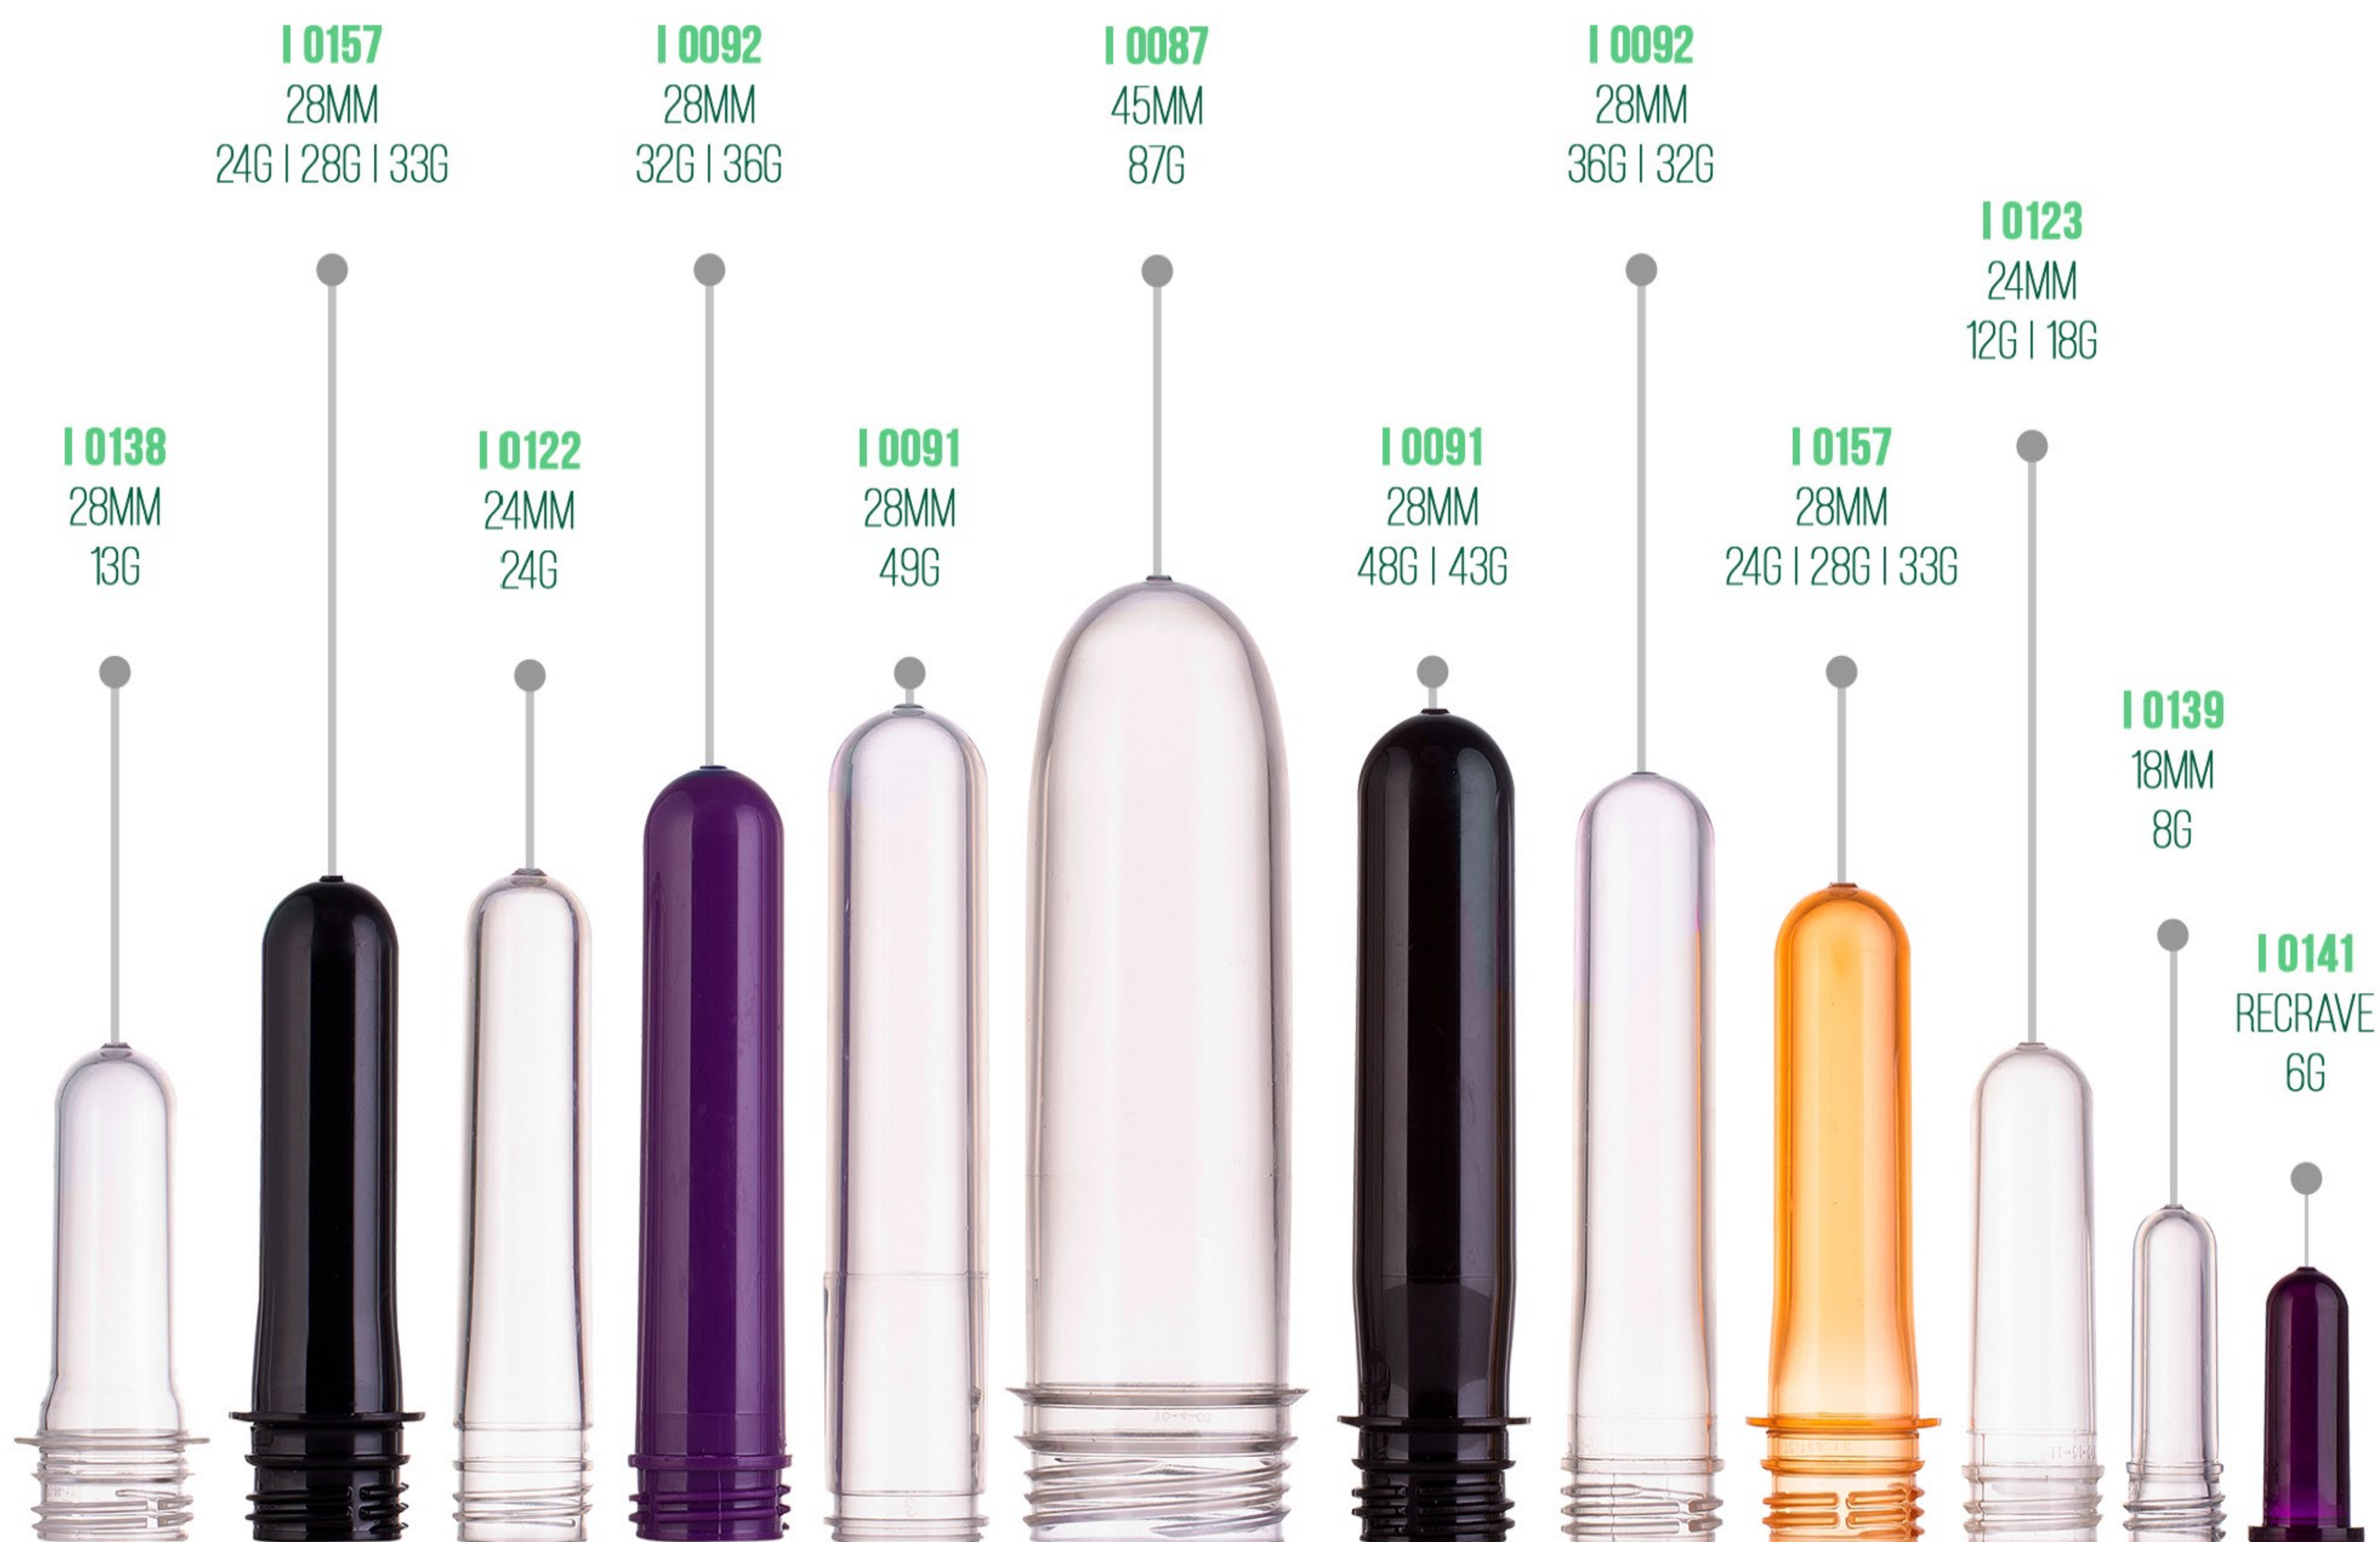

FRASCO 100GR
TALQUEIRA GARGALO
PRESSÃO S 0075

FAMÍLIA S-0139

BISNAGA 500GR
GARGALO ROSCA
28MM S 0106

BISNAGA 500GR
GARGALO ROSCA
22MM S 0106

BISNAGA 250GR
GARGALO ROSCA
28MM S 0105

BISNAGA 250GR
GARGALO ROSCA
22MM S 0105

BISNAGA 200GR
GARGALO ROSCA
28MM S 0105

BISNAGA 200GR
GARGALO ROSCA
22MM S 0105

BISNAGA 150GR
GARGALO ROSCA
28MM S 0105

BISNAGA 150GR
GARGALO ROSCA
22MM S 0105

FAMÍLIA S-0106

FAMÍLIA S-0171

FRASCO 1000ML
GARGALO PET
PCO 28MM P 0100

FRASCO 300ML
GARGALO PET
PCO 28MM P 0098

FRASCO 120ML
GARGALO PET
PCO 24MM P 0115

FRASCO 500ML
GARGALO PET
PCO 28MM P 0099

FRASCO 250ML
GARGALO PET
PCO 28MM P 0113

FAMÍLIA P-0100

FRASCO 1000ML
QUADRADO GARGALO
ROSCA 28MM S 0252

FRASCO 250ML
QUADRADO GARGALO
ROSCA 28MM S 0251

FAMÍLIA S-0252

PRÉ-FORMA

☎ (11) 91364-8548

@ bamboo_pack_systems

✉ bamboocleanesencias@gmail.com