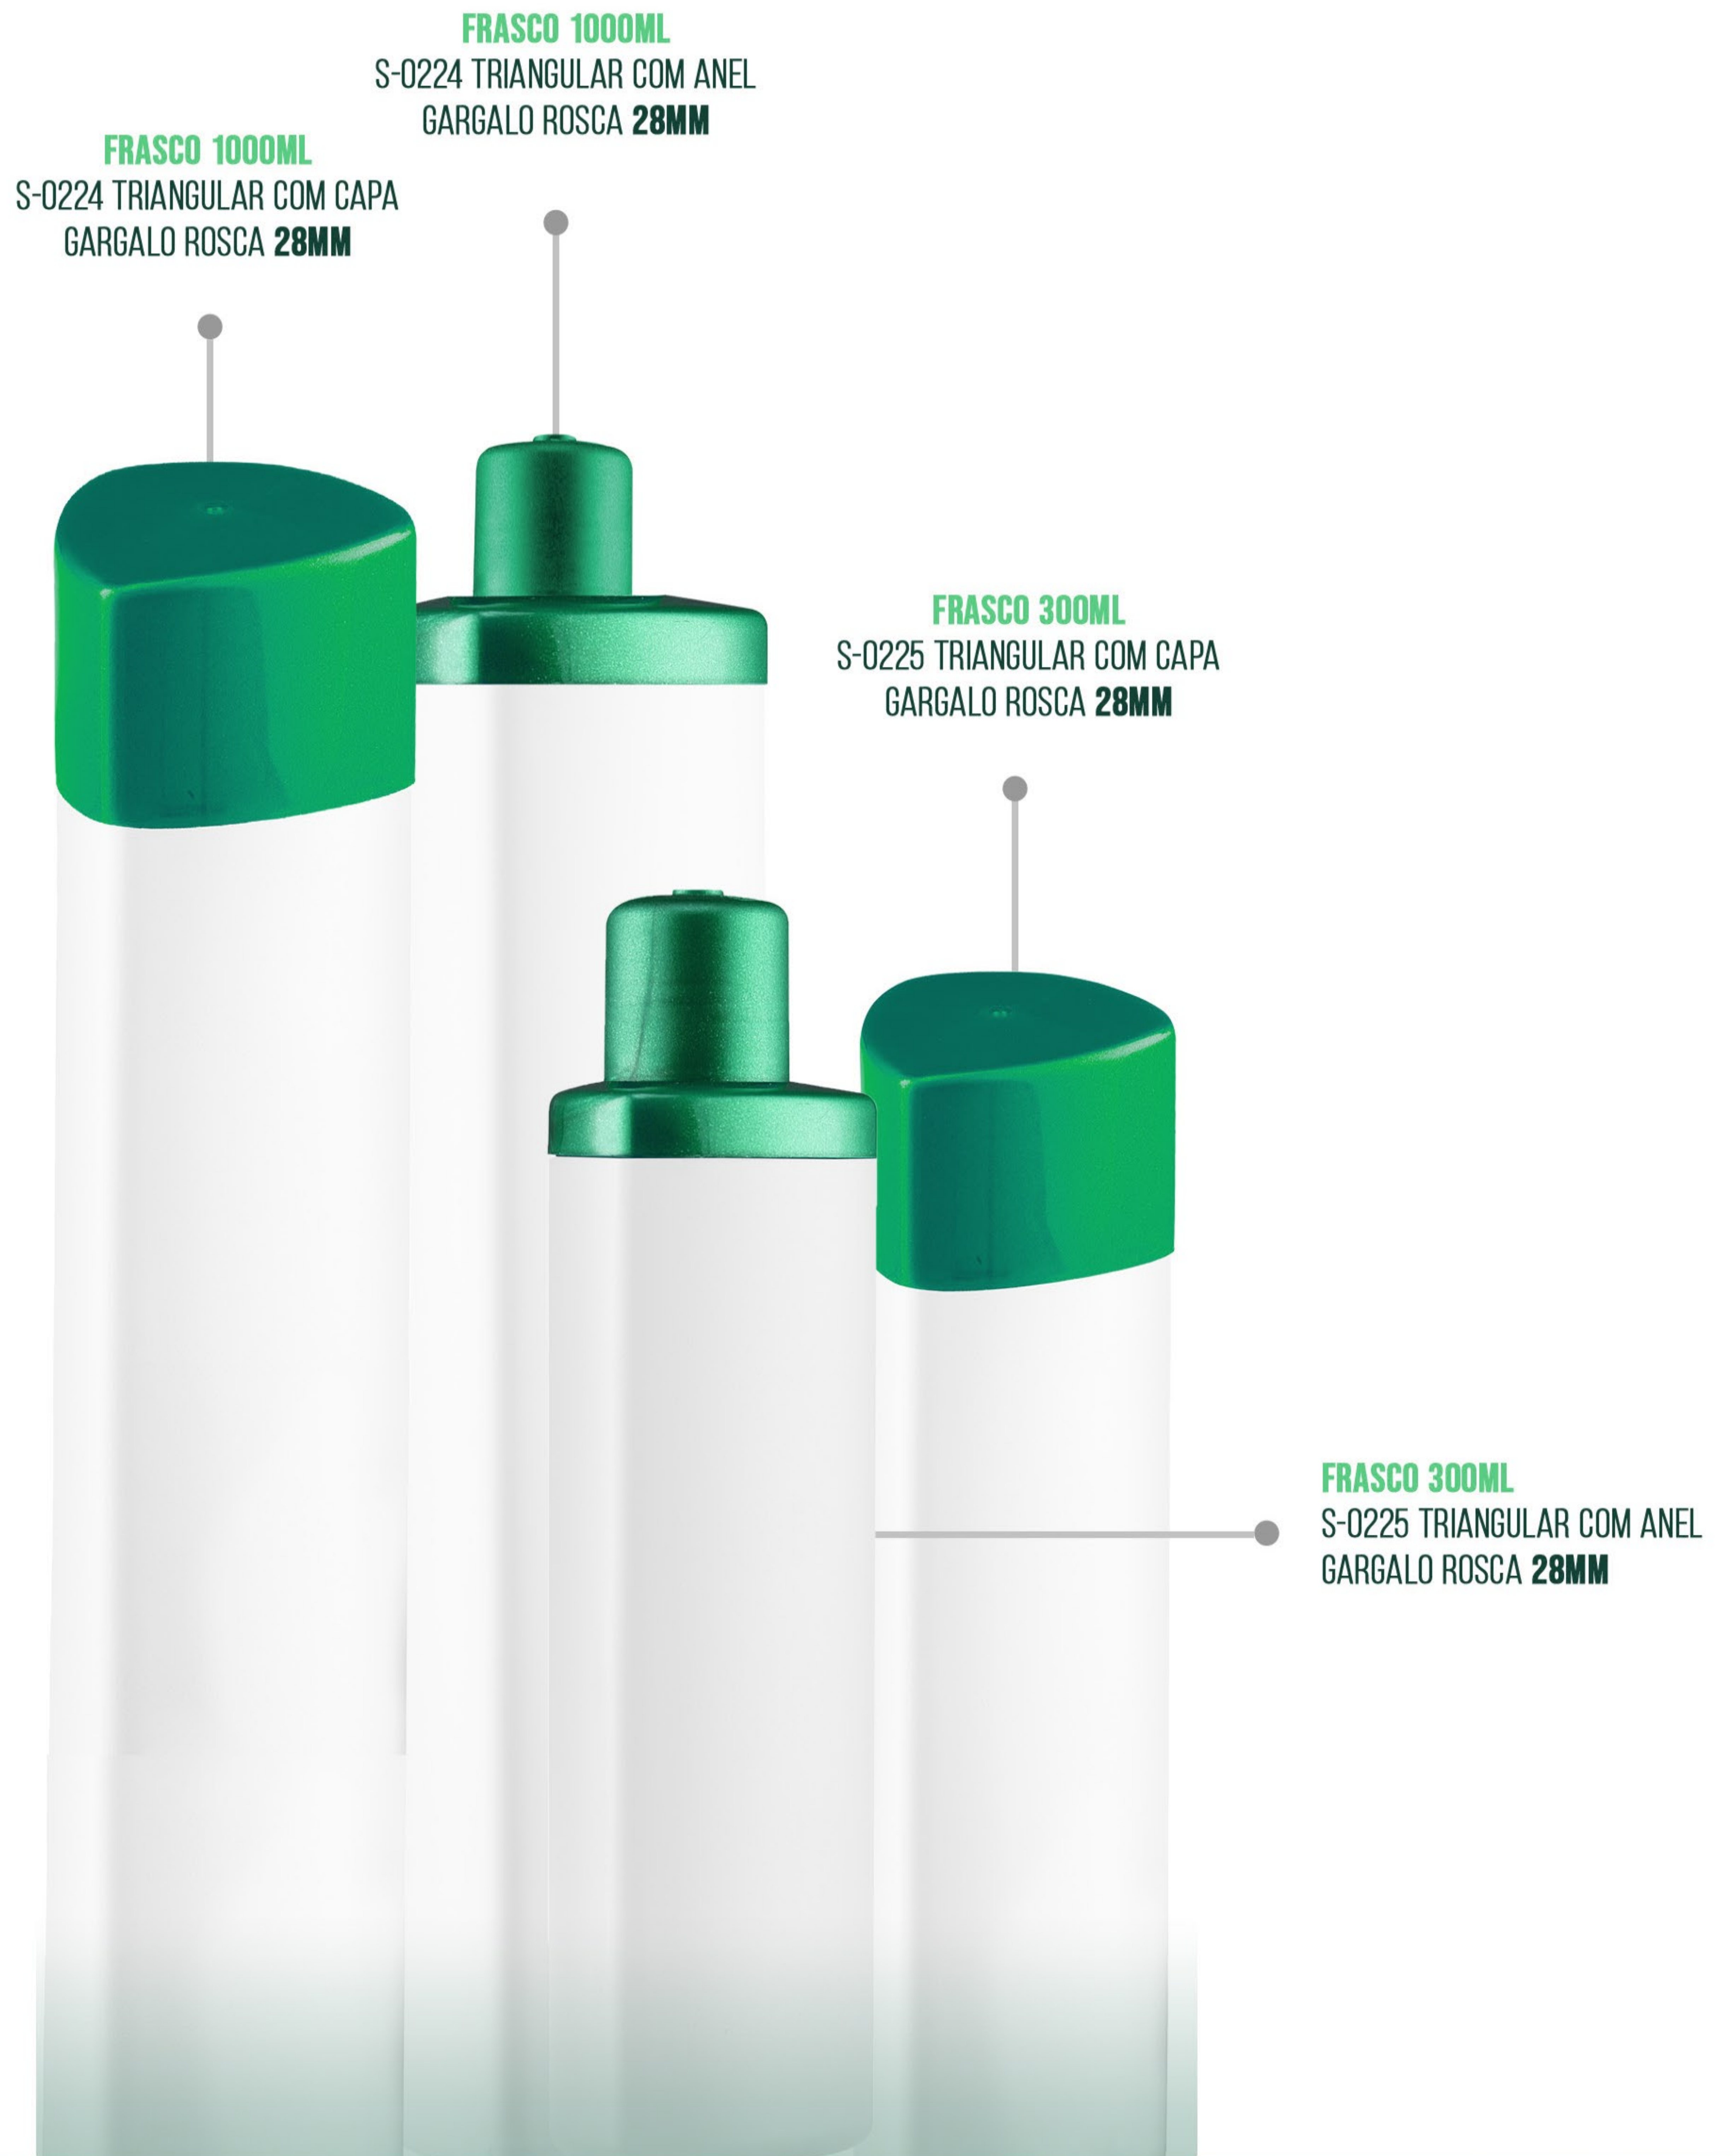

FAMÍLIA S-0224